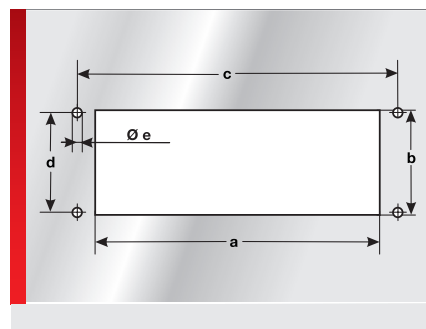

## Kabeldurchführungsleiste Typ KDL-Jumbo

Панель с кабельными вводами KDL-Jumbo

### ИНФОРМАЦИЯ О ПРОДУКЦИИ

Панель с кабельными вводами KDL-Jumbo служит для прокладки предварительно укомплектованных проводов и гофрированных шлангов (с гофрировкой EW и EWX). KDL-Jumbo — это полностью разборная система, которая позволяет просто и быстро прокладывать 1 или 2 предварительно укомплектованных провода или гофрированных шланга диаметром от 30 до 65 мм в распределительном шкафу и клеммной коробке. Особые преимущества системы KDL-Jumbo:

- Ввод провода без обрезки
- Прочная и полностью разборная

система

- Встроенное невыпадающее уплотнение
- Высокая степень защиты IP65
- Маркировка с помощью табличек KSS 20 x 9 и KSS 10 x 8
- Встроенная разгрузка от натяжения на втулках
- Степень пожарной опасности V0 согласно UL94
- Монтажные материалы входят в комплект поставки