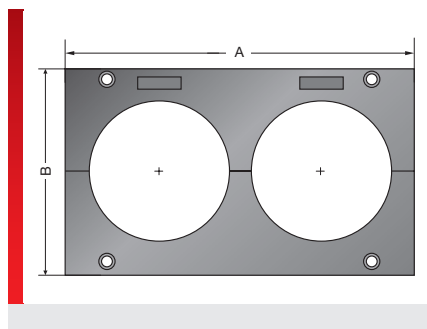

## Kabeldurchführungsleiste Typ KDL-Jumbo

Панель с кабельными вводами KDL-Jumbo

### ИНФОРМАЦИЯ О ПРОДУКЦИИ

Панель с кабельными вводами KDL-Jumbo служит для прокладки предварительно укомплектованных проводов и гофрированных шлангов (с гофрировкой EW и EWX). KDL-Jumbo — это полностью разборная система, которая позволяет просто и быстро прокладывать 1 или 2 предварительно укомплектованных провода или гофрированных шланга диаметром от 30 до 65 мм в распределительном шкафу и клеммной коробке. Особые преимущества системы KDL-Jumbo:

- Ввод провода без обрезки
- Прочная и полностью разборная

система

- Встроенное невыпадающее уплотнение
- Высокая степень защиты IP65
- Маркировка с помощью табличек KSS 20 x 9 и KSS 10 x 8
- Встроенная разгрузка от натяжения на втулках
- Степень пожарной опасности V0 согласно UL94
- Монтажные материалы входят в комплект поставки